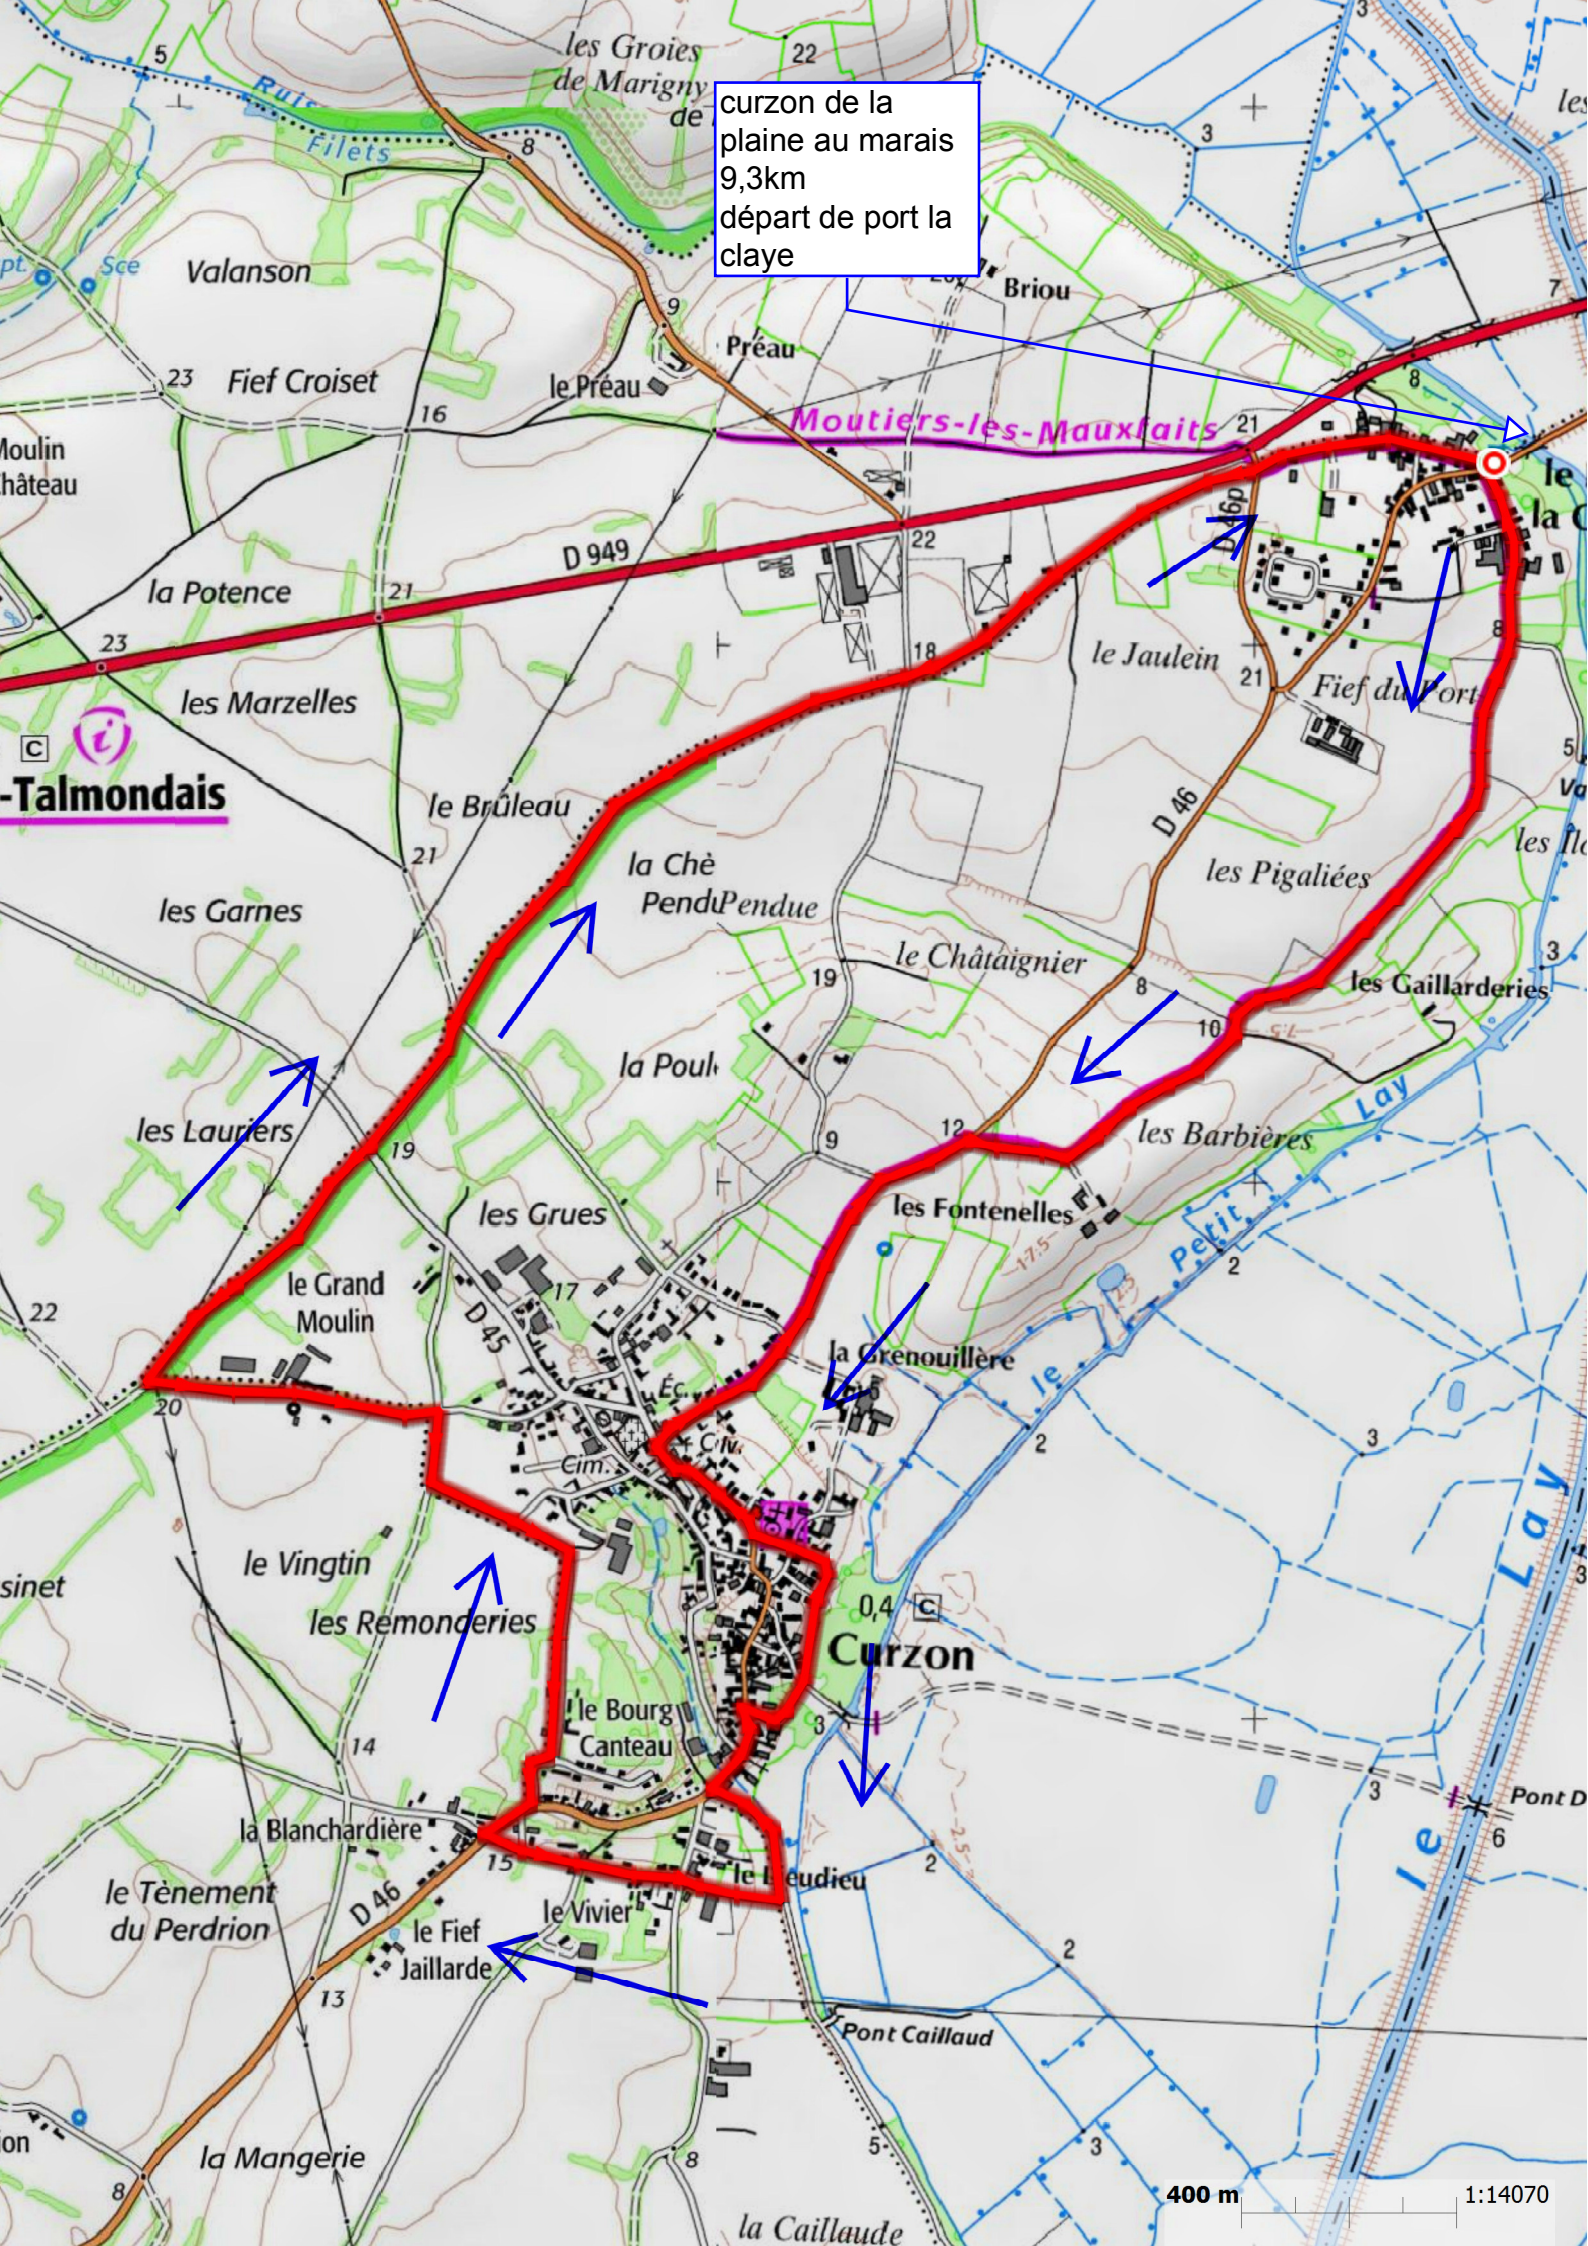

curzon de la
plaine au marais
9,3km
départ de port la
claye

-Talmondais